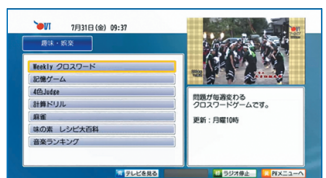

【お楽しみ】

ゲーム、麻雀、レシビなどおうち時間を楽しくするコンテンツが充実