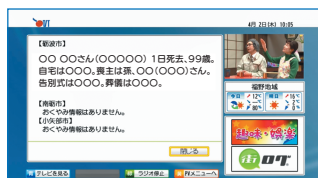

【気象情報】

地域別の詳しいお天気情報が見られます

【バス情報】

当日のバス運行情報を見られます  
バスの遅延情報もわかります

【火災情報】

091ch視聴中に緊急情報が発表されると、画面が自動的に切り替わります

【おくやみ情報】

北日本新聞提供のおくやみ情報が見られます